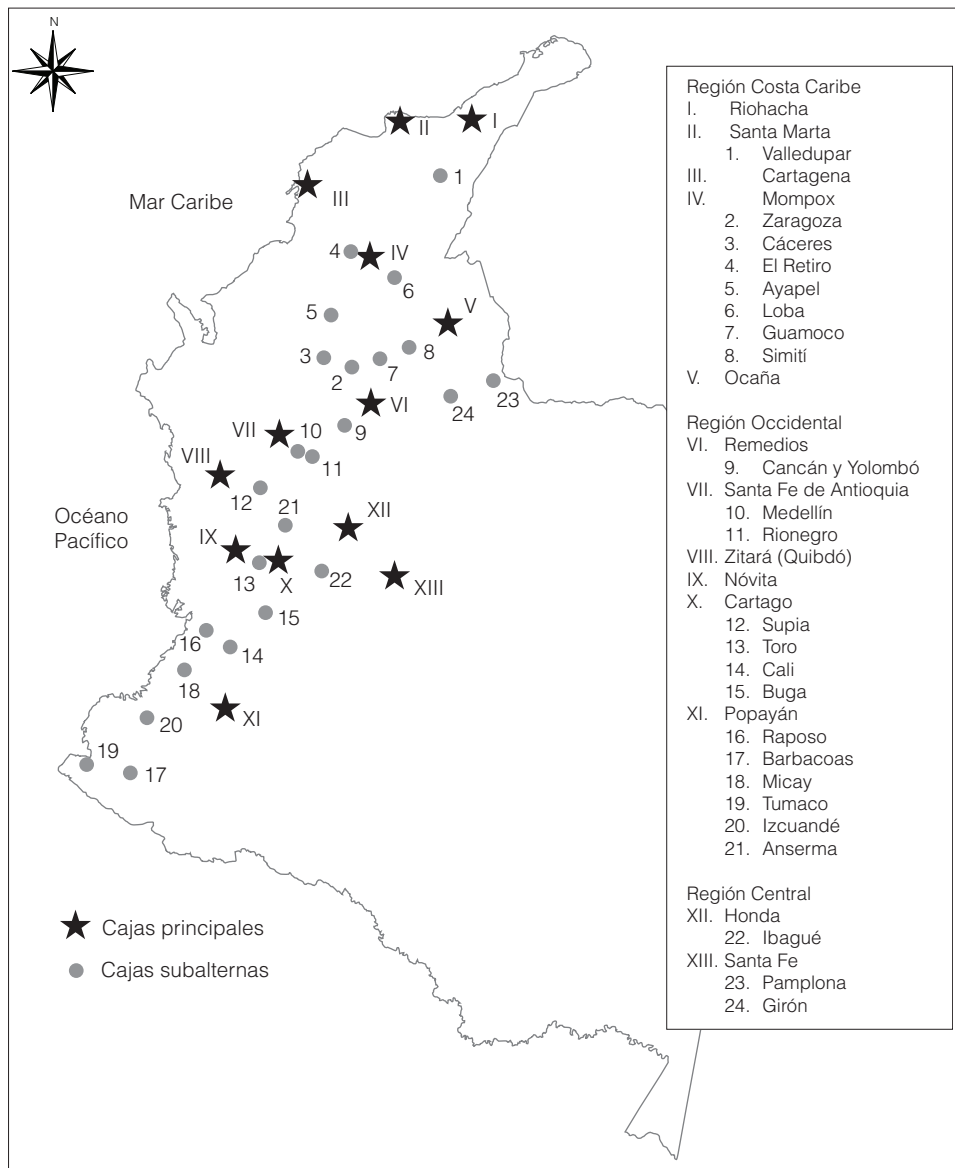

MAPA VI.1. *El virreinato de la Nueva Granada a fines del siglo XVIII*

FUENTE: Herrera (2001, p. 83).

MAPA VI.2. *Cajas reales del virreinato de la Nueva Granada*
(*finales del siglo XVIII*)

FUENTE: Archivo General de Indias, archivos de Sevilla, Santa Fe, Quito y Cuba, varios legajos, y elaboración del autor.