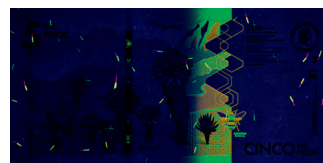

pone a circular el billete de 5 MIL PESOS

El cuarto de la nueva familia

Dimensiones: 133 mm × 66 mm

Material: Papel de seguridad 100% algodón.

Color: Predomina el café con cambios de tonalidad.

ANVERSO

REVERSO

MIRE

Las imágenes del poeta José Asunción Silva, junto con los páramos colombianos, un abejerro y la planta de puya.

TOQUE

Al tacto se percibe el alto relieve en algunas imágenes y textos.

LEVANTE

Descubra las imágenes coincidentes y las marcas de agua al observar al trasluz.

GIRE

Observe el cambio de color y la imagen oculta, al girar el billete.

COMPRUEBE

Observe la fluorescencia utilizando lámparas de luz ultravioleta. Lea los microtextos utilizando una lupa.

ANVERSO

REVERSO