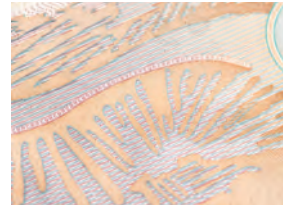

pone a circular el billete de **20 MIL PESOS**

El segundo de la nueva familia

Dimensiones: 143 mm × 66 mm

Material: papel de seguridad 100% algodón.

Color: predomina el naranja con cambios de tonalidad.

ANVERSO

REVERSO

MIRE

Las imágenes del presidente Alfonso López Michelsen, junto con los canales de La Mojana, el sombrero vueltiao y el fruto del anón.

TOQUE

Al tacto, se percibe el alto relieve en algunas imágenes y textos.

LEVANTE

Descubra las imágenes coincidentes y las marcas de agua al observar al trasluz.

GIRE

Observe los efectos de cambio de color y movimiento, y la imagen oculta, al girar el billete.

COMPRUEBE

Observe la fluorescencia utilizando lámparas de luz ultravioleta. Lea los microtextos utilizando una lupa.